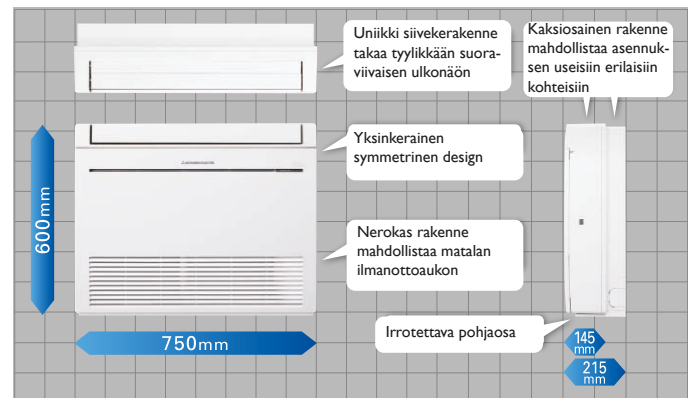

SCANOFFICE

puhdasta energiaa

**MITSUBISHI
ELECTRIC**
LÄMPÖPUMPUT

Lattiamallin ilmalämpöpumppu - Mitsubishi Electric MFZ-KW ja MFZ-KT

Energiätehokas ja tyylikäs lattiamallin sisäyksikkö sopii mitä vaativimpiin tiloihin. Uusi ympäristöystävällinen R32 kylmäaine ja Hyper Heating ulkoyksikkö takaavat tehokkaan toiminnan vielä kovillakin pakkasilla.

Huippuominaisuudet

- helposti puhdistettavat suodattimet
- viikkoajastin
- 10 asteen ylläpitolämpö
- takkatoiminto